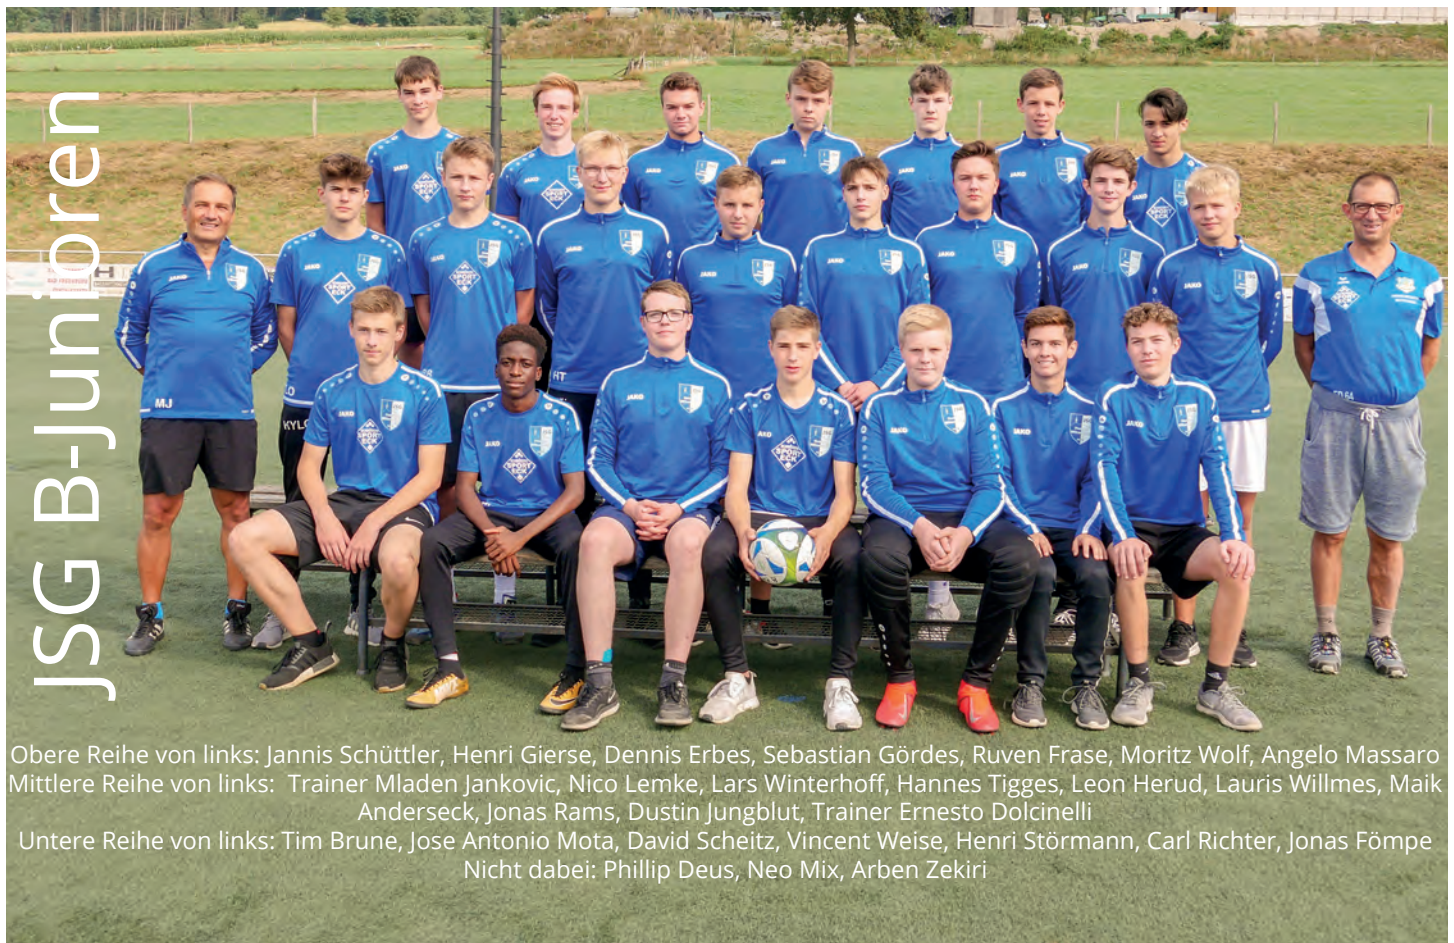

Obere Reihe von links: Jannis Schüttler, Henri Gierse, Dennis Erbes, Sebastian Gördes, Ruven Frase, Moritz Wolf, Angelo Massaro  
 Mittlere Reihe von links: Trainer Mladen Jankovic, Nico Lemke, Lars Winterhoff, Hannes Tigges, Leon Herud, Lauris Willmes, Maik Anderseck, Jonas Rams, Dustin Jungblut, Trainer Ernesto Dolcinelli  
 Untere Reihe von links: Tim Brune, Jose Antonio Mota, David Scheitz, Vincent Weise, Henri Störmann, Carl Richter, Jonas Fömpe  
 Nicht dabei: Phillip Deus, Neo Mix, Arben Zekiri